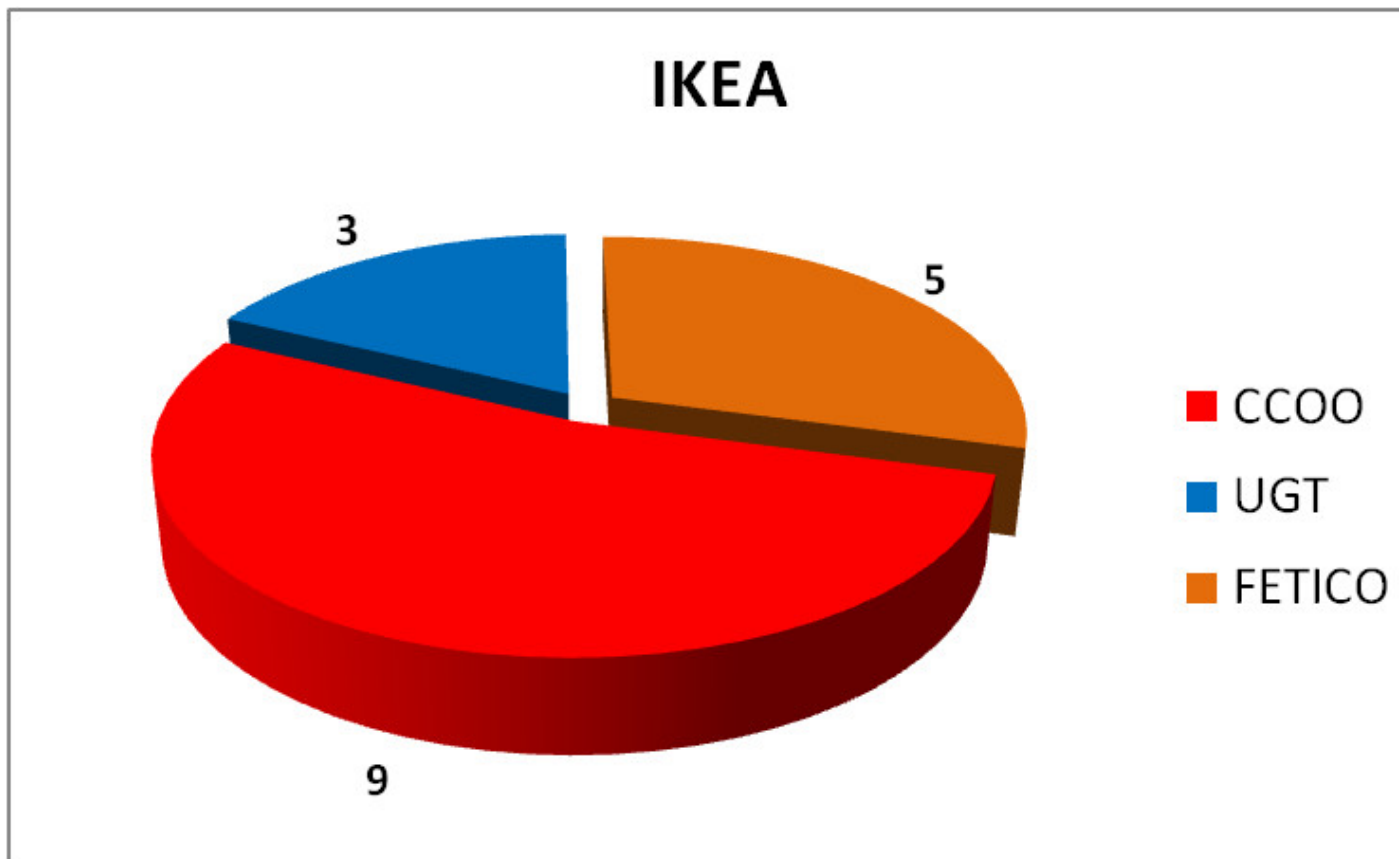

CCOO gana las elecciones de Grandes Almacenes allí donde presenta candidatura

CCOO Servicios. - Ayer tuvieron lugar las elecciones sindicales en Alcampo, El Corte Inglés, Makro e Ikea. Comisiones Obreras ha ganado las elecciones en los centros donde ha presentado sus candidaturas, don-de obtiene un total de 87 delegados (el 40%), aumentando 19, y sacando una diferencia de 20 delegados con la siguiente organización.

Con estos resultados queda demostrado que Comisiones Obreras es el primer sindicato donde presenta candidaturas. Cuando las trabajadoras y trabajadores de Grandes Almacenes pueden hacerlo, votan en su mayoría a nuestro Sindicato.