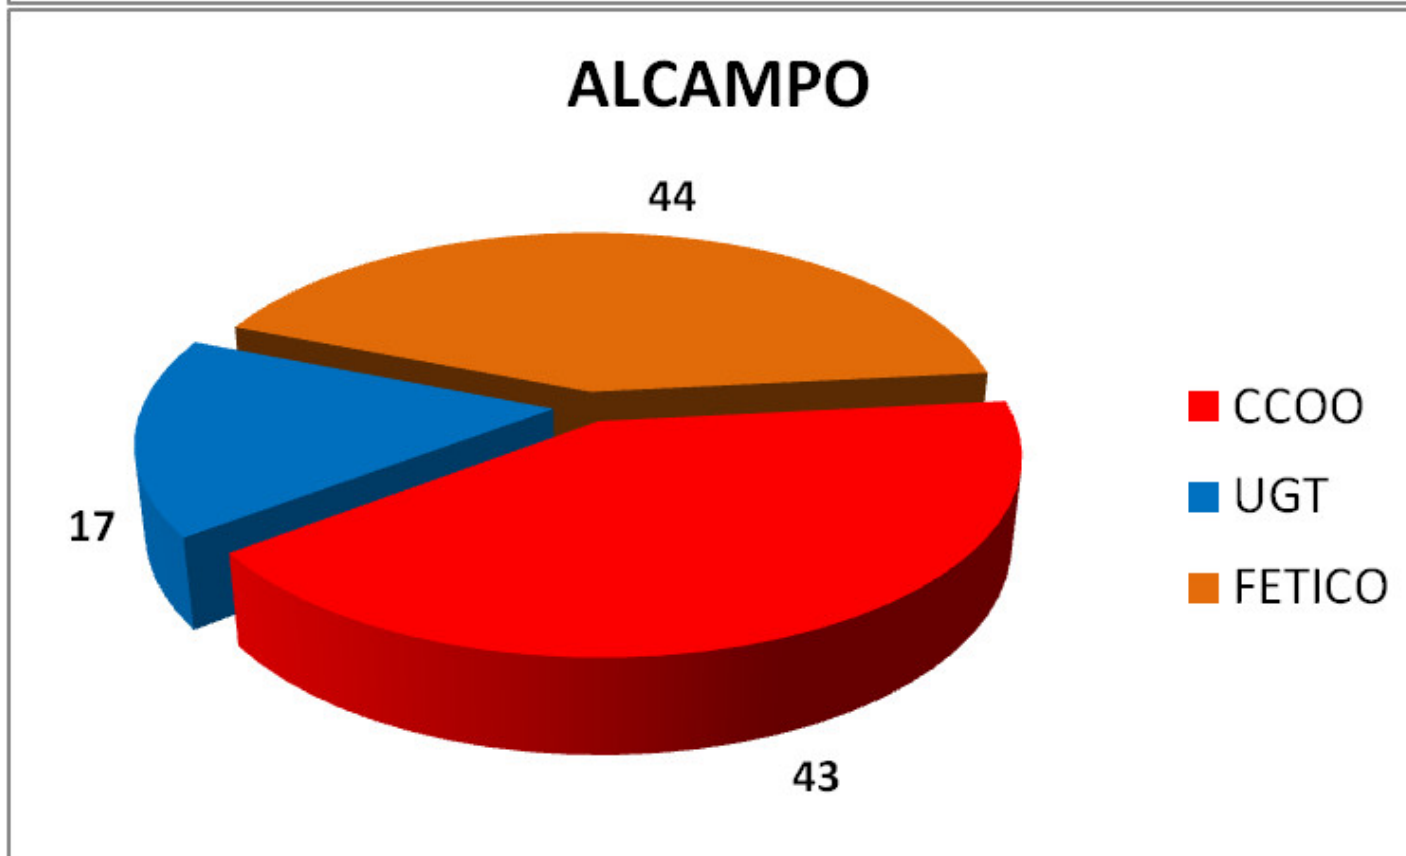

Miles de personas que trabajan en Grandes Almacenes han renovado su confianza en Comisiones Obreras. Nuestras delegadas y delegados, todo nuestro sindicato, trabajaremos para cumplir nuestro compromiso adquirido.

Muchas gracias a todas y a todos.