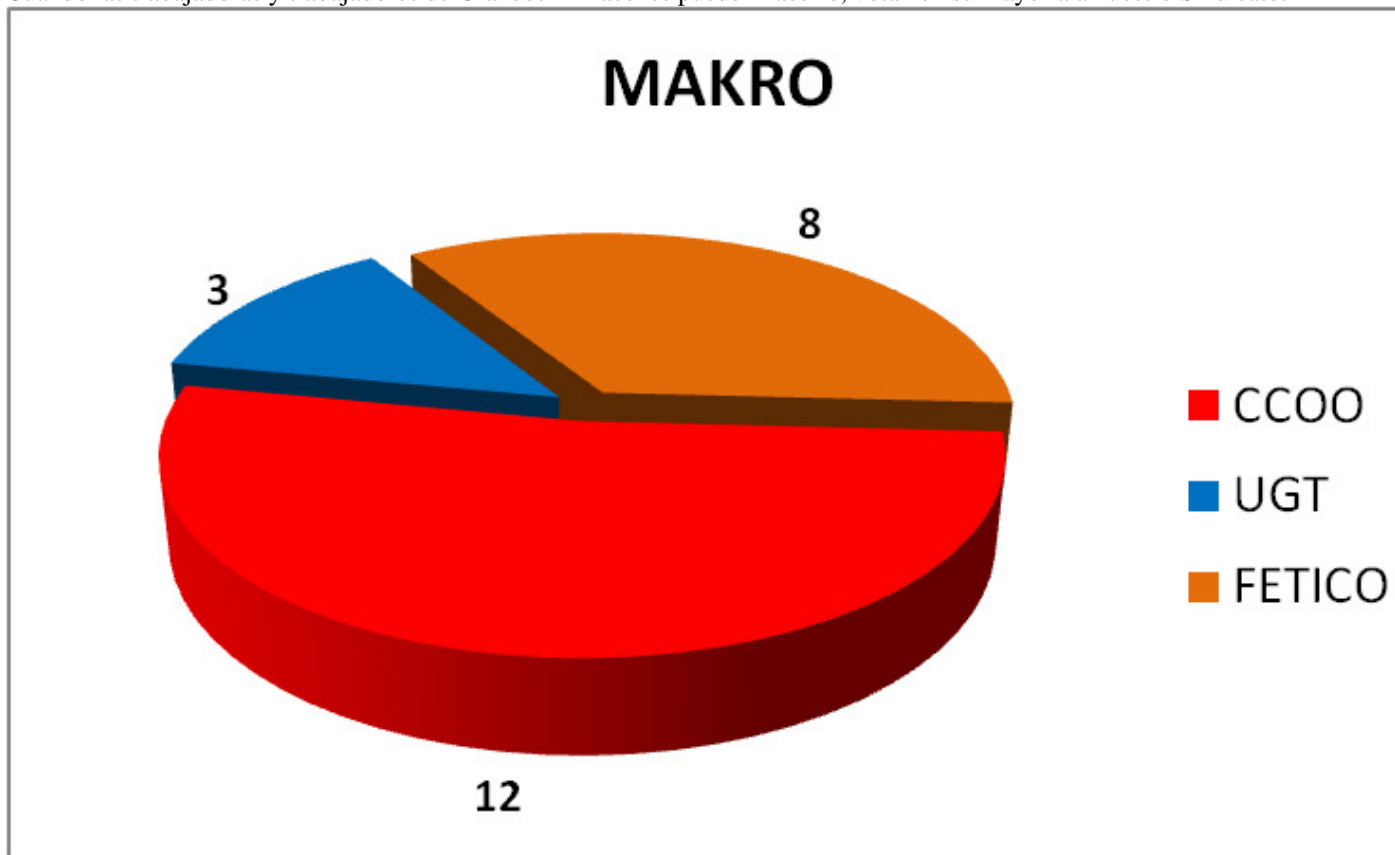

CCOO gana las elecciones de Grandes Almacenes allí donde presenta candidatura

CCOO Servicios. - Ayer tuvieron lugar las elecciones sindicales en Alcampo, El Corte Inglés, Makro e Ikea. Comisiones Obreras ha ganado las elecciones en los centros donde ha presentado sus candidaturas, don-de obtiene un total de 87 delegados (el 40%), aumentando 19, y sacando una diferencia de 20 delegados con la siguiente organización.

Con estos resultados queda demostrado que Comisiones Obreras es el primer sindicato donde presenta candidaturas. Cuando las trabajadoras y trabajadores de Grandes Almacenes pueden hacerlo, votan en su mayoría a nuestro Sindicato.