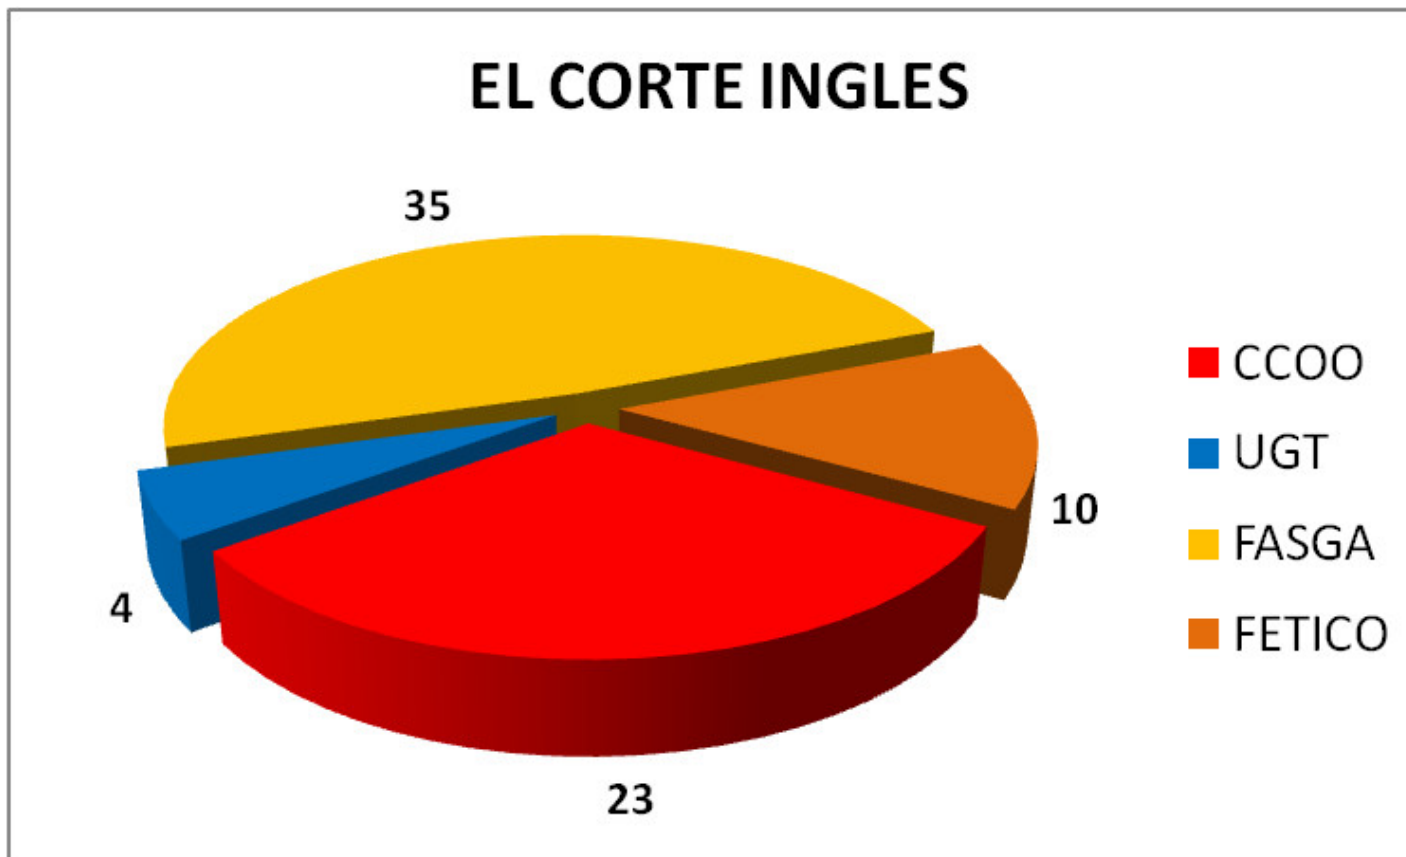

Miles de personas que trabajan en Grandes Almacenes han renovado su confianza en Comisiones Obreras. Nuestras delegadas y delegados, todo nuestro sindicato, trabajaremos para cumplir nuestro compromiso adquirido.

Muchas gracias a todas y a todos.